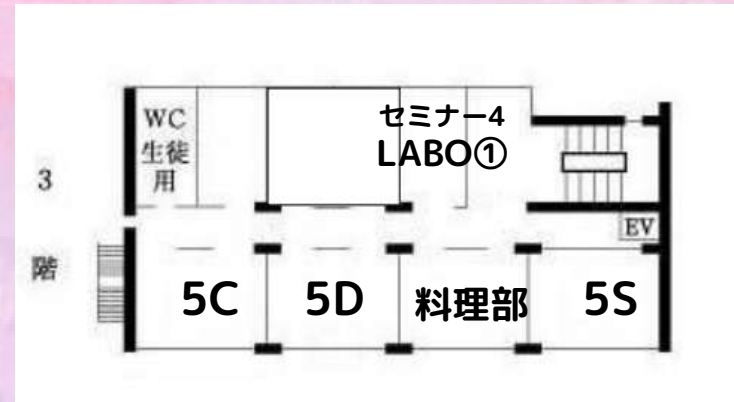

2号館2階

2号館3階

教養部

5年生の学寮で好評だったロシアケーキと、昨年の昭和祭で美味しいと評判だったいちごティーを販売し、カフェスペースも用意いたします。

5年A組

まだ暑い・・・そんな時には！フレッシュで美味しいフルーツでリフレッシュしませんか？絶対においしいことを保証します!!ぜひ来てください～

文化部

三軒茶屋の老舗パン店のパンダワンさんの焼きたて手作り「絶対においしいパン」を色々取り揃えて特別販売します。

5年B組

80年代のアメリカにタイムスリップして31の美味しいアイスをお楽しみください♡5Bのicecream parlorで待ってます！

昭ルーム

卒業生の皆さんに母校の今の姿を知っていただくお部屋です。どうぞお立ち寄りください。

5年C組

廃校となった建物が監獄になった…貴方たちは警察として見回りを行います。様々な仕掛けがあったりなかったり…最後まで見回り出来ますか？

5年D組

今季節にもってこい！ほっかほかでおいしさ抜群の肉まん・あんまん・ピザまんを販売します！是非5Dの教室にお越しください!!

料理部

料理部では去年に引き続き、可愛くて美味しいクッキーを販売します！是非お越しください！

5年S組

アメリカンレトロな雰囲気 で コーラとサイダーを飲んで一休みしましょう！100億%そぞろぜ、これは…！

LABO①

サワディーカー！アカ族自慢のコーヒー・アッサム茶、プレスレットのフェアトレード販売を行います。ぜひお越しください。