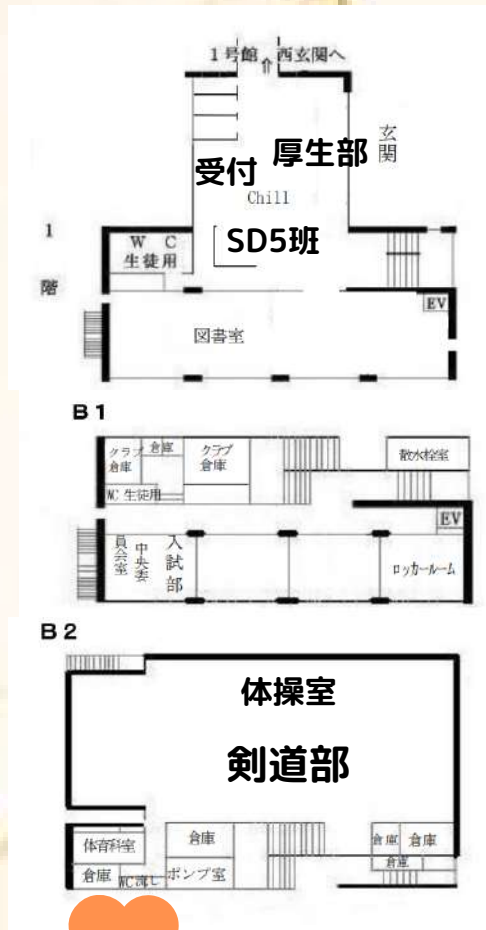

FLOOR MAP

FLOOR MAP

参加団体一覧

団体名	企画名	場所
1A	クラブ・委員会ってこんなところ！	1号館2階
1B	校舎案内・施設紹介	1号館2階
1C	JC・JKのスクールルーティーン	1号館2階
1D	昭和の年間行事	1号館2階
1G	1G Airport	1号館2階
1S	ようこそS組へ	1号館2階
2A	ココロドッチ	1号館3階
2B	スーパー2B堂ワールド	1号館3階
2C	Flower Arrangement and Photo Spot	1号館3階
2D	縁日	1号館3階
2G	あめちゃんあげるで～	1号館3階
2S	後ろに何かいる～MDG～	1号館3階
3A	Queen Card	1号館4階
3B	Rosetta Castle	1号館4階
3C	きよこ	1号館4階
3D	ジャングルアドベンチャー	1号館4階
3G	Queen	1号館4階
3S	『 』	1号館4階
4A	チュロス屋さん	1号館5階
4B	VS 4B	1号館5階
4C	SeeReal	1号館5階
4D	さやカーニバル	1号館5階
4S	Shoooooooooot！！	1号館5階
5A	Fruits Crystal	2号館2階
5B	icecream parlor	2号館2階

参加団体一覧

団体名	企画名	場所
5C	学園監獄	2号館3階
5D	包包飯店～肉まん売っちゃイナ！～	2号館3階
5G	Let's フライ to Canada ～カナダのお食事と共に～	1号館5階
5S	Thousand Sky Diner	2号館3階
料理部	クッキー販売	2号館3階
理科部	あなたもサイエンティスト	1号館3階
文化部	space of peace with パングワン	2号館2階
美術部	美術部作品展示中！！	1号館5階
茶道部	茶道部お茶席	1号館2階
書道部	書道部作品展示	1号館3階
手芸部	Let yourself shine	1号館5階
剣道部	招待試合	2号館地下
軽音楽部	昭和祭 ライブ	2号館4階
演劇部	ヒガンバナの散る日々に	2号館4階
コンピューター部	RGB	1号館3階
教養部	Cafe Pauze	2号館2階
厚生部	Let's フェアトレード！	Chill
SD5班	Smartphone dependence	Chill
LABO1	We are LABO1！ ～チェンライと昭和を繋ぐフェアトレード販売～	2号館3階
S組活動記録	サイエンスアドベンチャー	1号館2階
華道フラワー デザイン部	作品展示	1号館4階
放送部	放送部成果発表会	2号館4階
ダンス部	ダンス部公演	人見記念講堂
バスケット ボール部	招待試合	9号館アリーナ
吹奏楽部	吹奏楽部演奏会	グリーンホール
SDMs	活動報告＆ワークショップ	1号館2階
光葉同窓会	昭ルーム	2号館2階