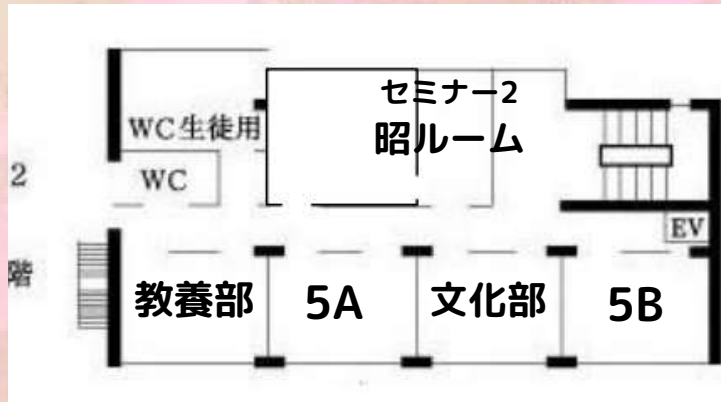

2号館2階

2号館3階

教養部

5年生の学寮で好評だったロシアケーキと、昨年の昭和祭で美味しいと評判だったいちごティーを販売し、カフェスペースも用意いたします。

5年A組

まだ暑い・・・そんな時には！フレッシュで美味しいフルーツでリフレッシュしませんか？絶対においしいことを保証します!!ぜひ来てください～

文化部

三軒茶屋の老舗パン店のパンダワンさんの焼きたて手作り「絶対においしいパン」を色々取り揃えて特別販売します。

5年B組

80年代のアメリカにタイムスリップして31の美味しいアイスをお楽しみください♡5Bのicecream parlorで待ってます！

昭ルーム

卒業生の皆さんに母校の今の姿を知っていただくお部屋です。どうぞお立ち寄りください。

5年C組

廃校となった建物が監獄になった…貴方たちは警察として見回りを行います。様々な仕掛けがあったりなかったり…最後まで見回り出来ますか？

5年D組

今季節にもってこい！ほっかほかでおいしさ抜群の肉まん・あんまん・ピザまんを販売します！是非5Dの教室にお越しください!!

料理部

料理部では去年に引き続き、可愛くて美味しいクッキーを販売します！是非お越しください！

5年S組

アメリカンレトロな雰囲気 で コーラとサイダーを飲んで一休みしましょう！100億%そぞろぜ、これは…！

LABO①

サワディーカー！アカ族自慢のコーヒー・アッサム茶、プレスレットのフェアトレード販売を行います。ぜひお越しください。