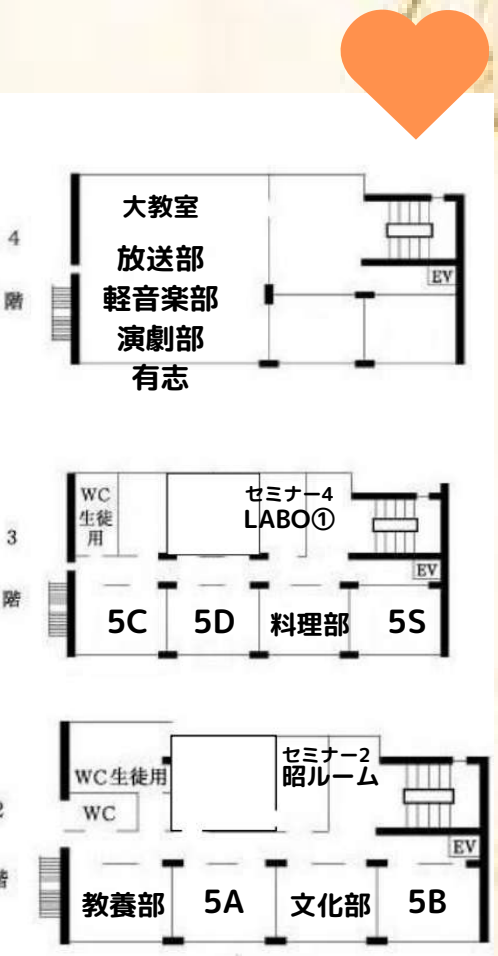

FLOOR MAP

FLOOR MAP

参加団体一覧

団体名	企画名	場所
1A	クラブ・委員会ってこんなところ！	1号館2階
1B	校舎案内・施設紹介	1号館2階
1C	JC・JKのスクールルーティーン	1号館2階
1D	昭和の年間行事	1号館2階
1G	1G Airport	1号館2階
1S	ようこそS組へ	1号館2階
2A	ココロドッチ	1号館3階
2B	スーパー2B堂ワールド	1号館3階
2C	Flower Arrangement and Photo Spot	1号館3階
2D	縁日	1号館3階
2G	あめちゃんあげるで～	1号館3階
2S	後ろに何かいる～MDG～	1号館3階
3A	Queen Card	1号館4階
3B	Rosetta Castle	1号館4階
3C	きよこ	1号館4階
3D	ジャングルアドベンチャー	1号館4階
3G	Queen	1号館4階
3S	『 』	1号館4階
4A	チュロス屋さん	1号館5階
4B	VS 4B	1号館5階
4C	SeeReal	1号館5階
4D	さやカーニバル	1号館5階
4S	Shoooooooooot！！	1号館5階
5A	Fruits Crystal	2号館2階
5B	icecream parlor	2号館2階

参加団体一覧

団体名	企画名	場所
5C	学園監獄	2号館3階
5D	包包飯店～肉まん売っちゃイナ！～	2号館3階
5G	Let's フライ to Canada ～カナダのお食事と共に～	1号館5階
5S	Thousand Sky Diner	2号館3階
料理部	クッキー販売	2号館3階
理科部	あなたもサイエンティスト	1号館3階
文化部	space of peace with パングワン	2号館2階
美術部	美術部作品展示中！！	1号館5階
茶道部	茶道部お茶席	1号館2階
書道部	書道部作品展示	1号館3階
手芸部	Let yourself shine	1号館5階
剣道部	招待試合	2号館地下
軽音楽部	昭和祭 ライブ	2号館4階
演劇部	ヒガンバナの散る日々に	2号館4階
コンピューター部	RGB	1号館3階
教養部	Cafe Pauze	2号館2階
厚生部	Let's フェアトレード！	Chill
SD5班	Smartphone dependence	Chill
LABO1	We are LABO1！ ～チェンライと昭和を繋ぐフェアトレード販売～	2号館3階
S組活動記録	サイエンスアドベンチャー	1号館2階
華道フラワー デザイン部	作品展示	1号館4階
放送部	放送部成果発表会	2号館4階
ダンス部	ダンス部公演	人見記念講堂
バスケット ボール部	招待試合	9号館アリーナ
吹奏楽部	吹奏楽部演奏会	グリーンホール
SDMs	活動報告＆ワークショップ	1号館2階
光葉同窓会	昭ルーム	2号館2階