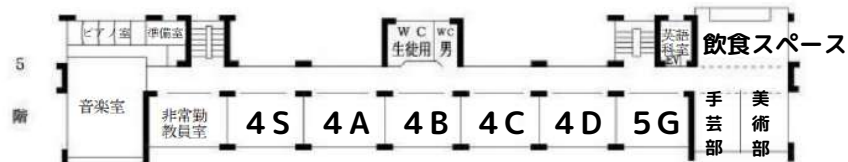

世界で一つだけのハーバリウムが作れちゃっう！！映え空間で写真も撮れるからみんな遊びに来てね！

2年D組

みんなで昭和の空間にタイムワープ！レトロな縁日を味わってみませんか？

2年G組

Candy Bagsのcuteさを決めるのはYouです。Let's make original あめちゃん Bags!

コンピューター部

部員が一生懸命に作った作品を展示中！！実際にドローンの操作を体験することができます！！

1号館4階

1号館5階

3年S組

え？どこに行こうか選べない？そんな時は是非3Sへ！体験型謎解きゲームで3Sメンバーと遊ぼう！

3年A組

文化祭といえばゲーム！？不思議な空間でカードゲームをしてみませんか？定番ゲームで3Aがお迎えます！

3年B組

押し活にもピッタリ！お城であなただけのロゼッタを作ってみませんか？

華道フラワーデザイン部