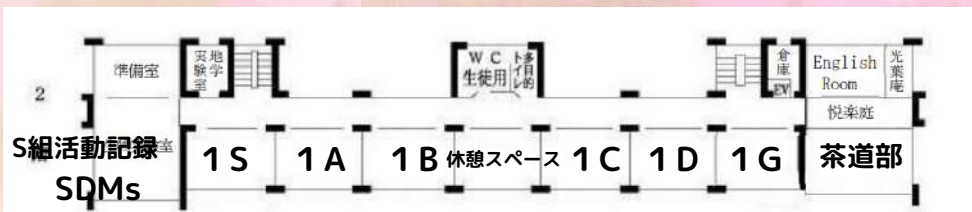

放送部

13:00~14:00

演劇部

14:30~15:30

ダンス部

13:00~14:30

吹奏楽部

11:00~11:45

バスケット
ボール部

9:30~12:00

TIME TABLE

11.12 SUN.

	1号館	2号館		
	生物実験室	3階セミナー④	4階大教室	グリーンホール
9:00				
10:00	SDMs 10:30~12:00 ブリティッシュ スクール 発表・交流	LABO1 10:00~11:30	演劇部 9:45~10:45	
11:00			有志 11:15~12:15	
12:00				
13:00		LABO1 12:30~14:00	放送部 13:00~14:00	
14:00				吹奏楽部 14:00~14:45
15:00			軽音楽部 14:30~15:30	
16:00				

1号館2階

S組活動記録

スーパーサイエンスコースの1、2年生の授業で行った実験が体験できるのでぜひお越しください！

SDMs

牛乳でプラ作り、プリティッシュ・スクールと発表交流、ユネスコスクール、G組活動掲示を行います。

1年S組

S組では香水作り、屋久島、S組について、自由研究発表をやっていきます！ぜひ個性豊かな1Sまでお越しください。

1年A組